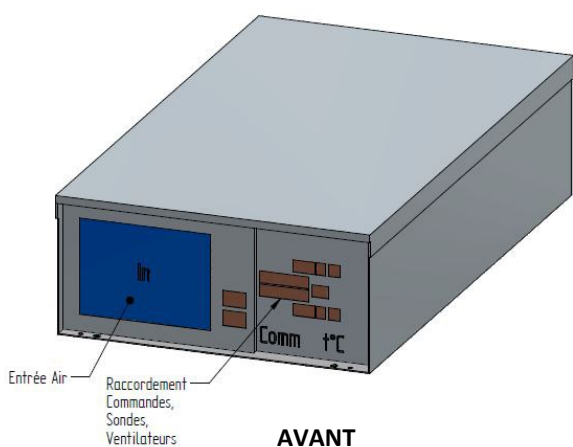

CARACTERISTIQUES TECHNIQUES

Matériaux	Carters inox et verre vitrocéramique
Dimensions vitro	690mm x 360mm ou 600mm x 325mm
Puissance	2 x 4000W ou 2 x 6000W ou [1 x 6000W + 1 x 4000W]
Commandes	Bloc de commande manettes + afficheurs: 2 boutons pour M/A et réglage manuel de la puissance sur 360° avec affichage niveaux de puissance entre 1 et 20 sur 2 afficheurs 4 digits. Possibilité de commande par touches sensibles et manettes + voyants seuls.
Alimentation	Alim TRIPHASE: 3 phases + N + terre Tension: 360—440V entres phases Fréquence: 50Hz ou 60Hz Compatible pour le pilotage par optimiseur d'énergie (Terawatt ou Sicotronic) Coupure omnipolaire à réaliser par intégrateur du kit dans le meuble.
Ampérage	12A par phase pour P = 8000W 16A par phase pour P = 10000W 20A par phase pour P = 12000W
Divers	Optimisation des performances et contrôle des sécurités en temps réel avec intelligence embarquée (FPGA). Diamètre casserole mini: 110mm Longueur câbles version DEPORTE 1,5 ou 3 ou 5 ou 8 ou 10 ou 12 ou 15M Livré sans cordon.
Poids	30kg
Normes	Respect des normes en vigueur pour la sécurité et la CEM EN 60335-1 et EN 60335-2-36 EN55011 et EN 55014-2
Détails	Conçu et fabriqué en France

	8000 W	10.000 W	12.000 W
Intégré 360 x 690	ADV1677	ADV1689	ADV1688
Intégré 325 x 600	ADV1665	ADV1885	ADV1667
Déporté 360 x 690	ADV1708	ADV1884	ADV1709
Déporté 325 x 600	ADV1666	ADV1886	ADV1668

GENERATEUR DUO COMPACT (POUR KT12 VERSION DEPORTE)