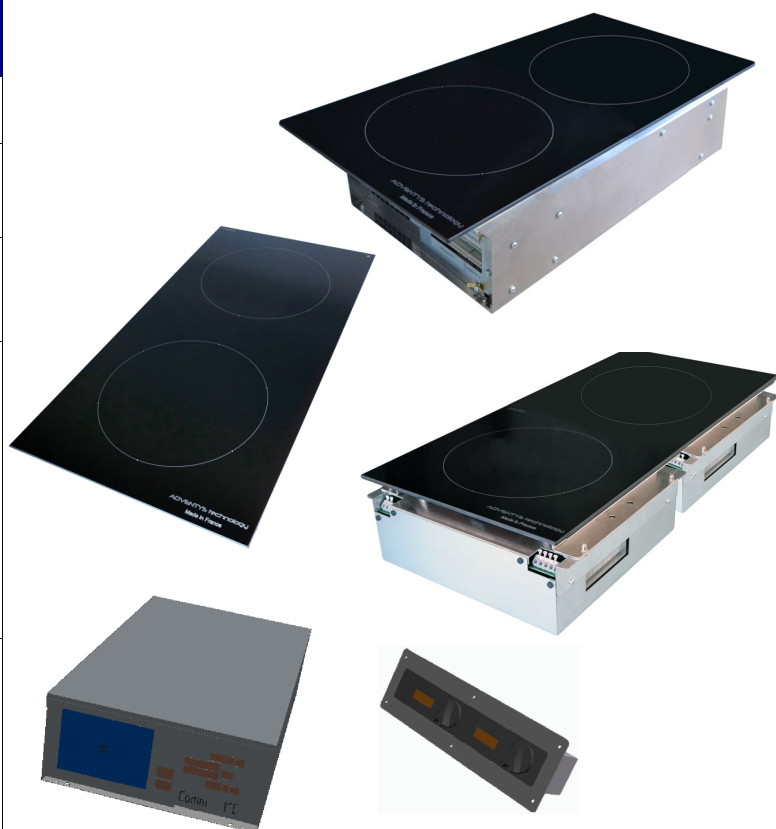

CARACTERISTIQUES TECHNIQUES

Matériaux	Carters inox et verre vitrocéramique
Dimensions vitro	690mm x 360mm ou 600mm x 325mm
Puissance	2 x 4000W ou 2 x 6000W ou [1 x 6000W + 1 x 4000W]
Commandes	Bloc de commande manettes + afficheurs: 2 boutons pour M/A et réglage manuel de la puissance sur 360° avec affichage niveaux de puissance entre 1 et 20 sur 2 afficheurs 4 digits. Possibilité de commande par touches sensibles et manettes + voyants seuls.
Alimentation	Alim TRIPHASE: 3 phases + N + terre Tension: 360—440V entres phases Fréquence: 50Hz ou 60Hz Compatible pour le pilotage par optimiseur d'énergie (Terawatt ou Sicotronic) Coupure omnipolaire à réaliser par intégrateur du kit dans le meuble.
Ampérage	12A par phase pour P = 8000W 16A par phase pour P = 10000W 20A par phase pour P = 12000W
Divers	Optimisation des performances et contrôle des sécurités en temps réel avec intelligence embarquée (FPGA). Diamètre casserole mini: 110mm Longueur câbles version DEPORTE 1,5 ou 3 ou 5 ou 8 ou 10 ou 12 ou 15M Livré sans cordon.
Poids	30kg
Normes	Respect des normes en vigueur pour la sécurité et la CEM EN 60335-1 et EN 60335-2-36 EN55011 et EN 55014-2
Détails	Conçu et fabriqué en France