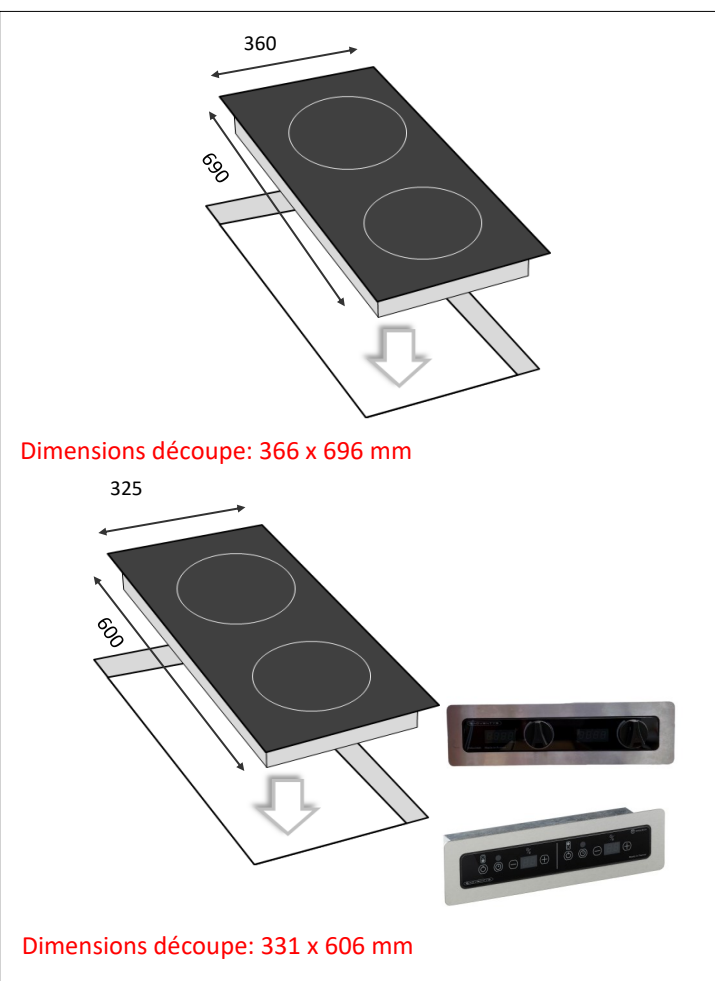

KIT INDUCTION 2 ZONES TRIPHASE

ADVENTYS

Intégré 360 x 690
Intégré 325 x 600
Déporté 360 x 690
Déporté 325 x 600

8000 W
ADV1677
ADV1665
ADV1708
ADV1666

10.000 W
ADV1689
ADV1885
ADV1884
ADV1886

12.000 W
ADV1688
ADV1667
ADV1709
ADV1668

CARACTERISTIQUES TECHNIQUES

Matériaux	Carters inox et verre vitrocéramique
Dimensions vitro	690mm x 360mm ou 600mm x 325mm
Puissance	2 x 4000W ou 2 x 6000W ou [1 x 6000W + 1 x 4000W]
Commandes	Bloc de commande manettes + afficheurs: 2 boutons pour M/A et réglage manuel de la puissance sur 360° avec affichage niveaux de puissance entre 1 et 20 sur 2 afficheurs 4 digits. Possibilité de commande par touches sensibles et manettes + voyants seuls.
Alimentation	Alim TRIPHASE: 3 phases + N + terre Tension: 360—440V entres phases Fréquence: 50Hz ou 60Hz Compatible pour le pilotage par optimiseur d'énergie (Terawatt ou Sicotronic) Coupure omnipolaire à réaliser par intégrateur du kit dans le meuble.
Ampérage	12A par phase pour P = 8000W 16A par phase pour P = 10000W 20A par phase pour P = 12000W
Divers	Optimisation des performances et contrôle des sécurités en temps réel avec intelligence embarquée (FPGA). Diamètre casserole mini: 110mm Longueur câbles version DEPORTE 1,5 ou 3 ou 5 ou 8 ou 10 ou 12 ou 15M Livré sans cordon.
Poids	30kg
Normes	Respect des normes en vigueur pour la sécurité et la CEM EN 60335-1 et EN 60335-2-36 EN55011 et EN 55014-2
Détails	Conçu et fabriqué en France