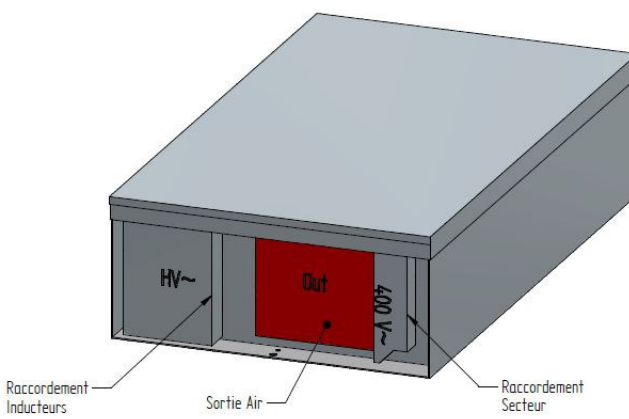

8000 W	10.000 W	12.000 W
Intégré 360 x 690	ADV1677	ADV1689	ADV1688
Intégré 325 x 600	ADV1665	ADV1885	ADV1667
Déporté 360 x 690	ADV1708	ADV1884	ADV1709
Déporté 325 x 600	ADV1666	ADV1886	ADV1668

GENERATEUR DUO COMPACT (POUR KT12 VERSION DEPORTE)

ARRIERE

Installation GENERATEUR DUO avec TURBINE tangentielle

ADVENTYS
Route de Pagny - 21250 Seurre - France
www.adventys.com
contact@adventys.com
T: 03.80.20.46.15

Note importante
Adventys se réserve le droit de modifier les caractéristiques sans préavis.