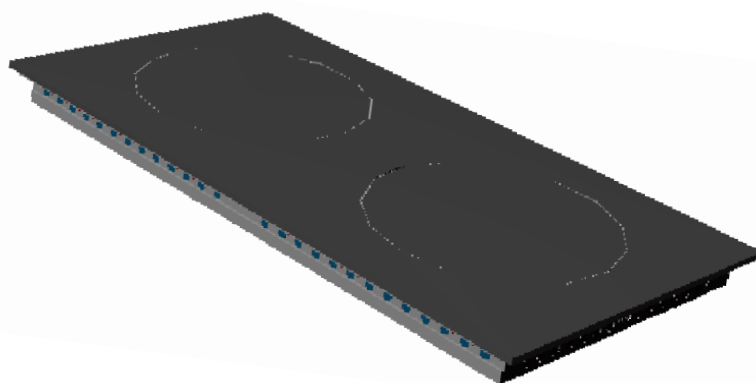

KIT INDUCTION 2 ZONES TRIPHASE

	8000 W	10.000 W	12.000 W
Intégré 360 x 690	ADV1677	ADV1689	ADV1688
Intégré 325 x 600	ADV1665	ADV1885	ADV1667
Déporté 360 x 690	ADV1708	ADV1884	ADV1709
Déporté 325 x 600	ADV1666	ADV1886	ADV1668

VERSION GENERATEUR DEPORTE (avec VITRO 360mm x 690mm)

Dimensions d'encastrement : 366 x 696 mm

ADVENTYS
Route de Pagny - 21250 Seurre - France
www.adventys.com
contact@adventys.com
T: 03.80.20.46.15

Note importante
Adventys se réserve le droit de modifier les caractéristiques sans préavis.