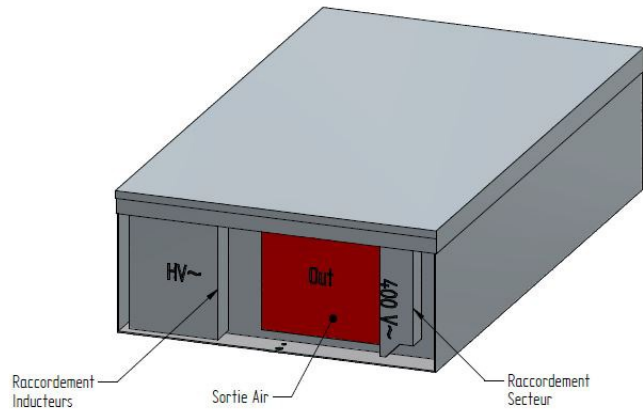

KIT INDUCTION 2 ZONES TRIPHASE

	8000 W	10.000 W	12.000 W
Intégré 360 x 690	ADV1677	ADV1689	ADV1688
Intégré 325 x 600	ADV1665	ADV1885	ADV1667
Déporté 360 x 690	ADV1708	ADV1884	ADV1709
Déporté 325 x 600	ADV1666	ADV1886	ADV1668

GENERATEUR DUO COMPACT (VERSION DEPORTE)

ARRIERE

Installation GENERATEUR DUO avec TURBINE tangentielle

ADVENTYS
Route de Pagny - 21250 Seurre - France
www.adventys.com
contact@adventys.com
T: 03.80.20.46.15

Note importante
Adventys se réserve le droit de modifier les caractéristiques sans préavis.