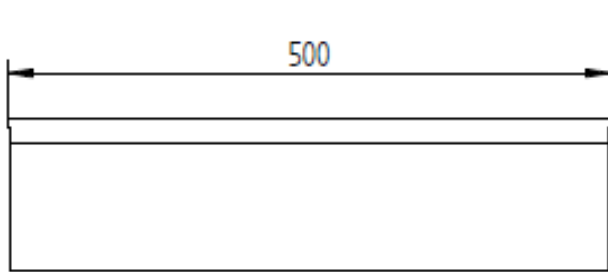

KIT INDUCTION 2 ZONES TRIPHASE

	8000 W	10.000 W	12.000 W
Intégré 360 x 690	ADV1677	ADV1689	ADV1688
Intégré 325 x 600	ADV1665	ADV1885	ADV1667
Déporté 360 x 690	ADV1708	ADV1884	ADV1709
Déporté 325 x 600	ADV1666	ADV1886	ADV1668

GENERATEUR DUO COMPACT (VERSION DEPORTE)

AVANT