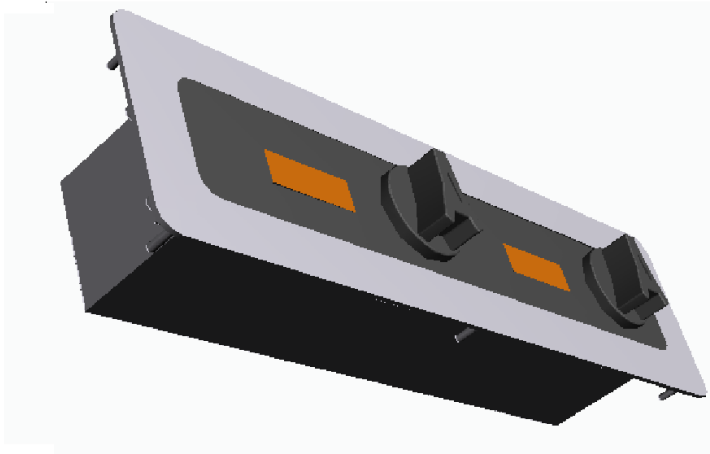

8000 W	10.000 W	12.000 W
Intégré 360 x 690	ADV1677	ADV1689	ADV1688
Intégré 325 x 600	ADV1665	ADV1885	ADV1667
Déporté 360 x 690	ADV1708	ADV1884	ADV1709
Déporté 325 x 600	ADV1666	ADV1886	ADV1668

BLOC DE COMMANDES DOUBLE (2 MANETTES + 2 AFFICHEURS 4 DIGITS)

Dimensions encastrement 72 x 370 mm 6 trous R6mm

ADVENTYS
Route de Pagny - 21250 Seurre - France
www.adventys.com
contact@adventys.com
T: 03.80.20.46.15

Note importante
Adventys se réserve le droit de modifier les caractéristiques sans préavis.