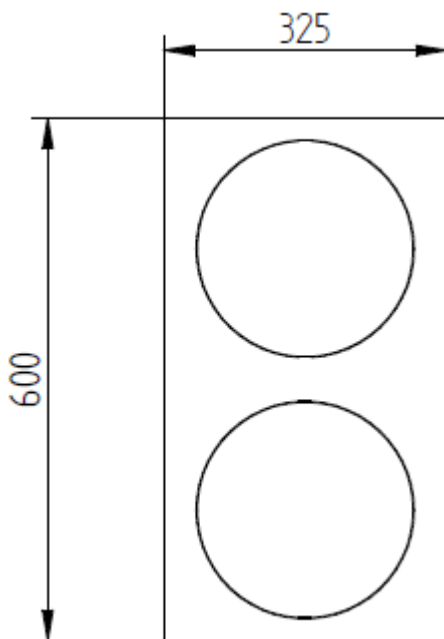

CARACTERISTIQUES TECHNIQUES

Matériaux	Carters inox et verre vitrocéramique
Dimensions vitro	690mm x 360mm ou 600mm x 325mm
Puissance	2 x 4000W ou 2 x 6000W ou [1 x 6000W + 1 x 4000W]
Commandes	Bloc de commande manettes + afficheurs: 2 boutons pour M/A et réglage manuel de la puissance sur 360° avec affichage niveaux de puissance entre 1 et 20 sur 2 afficheurs 4 digits. Possibilité de commande par touches sensibles et manettes + voyants seuls.
Alimentation	Alim TRIPHASE: 3 phases + N + terre Tension: 360—440V entres phases Fréquence: 50Hz ou 60Hz Compatible pour le pilotage par optimiseur d'énergie (Terawatt ou Sicotronic) Coupure omnipolaire à réaliser par intégrateur du kit dans le meuble.
Ampérage	12A par phase pour P = 8000W 16A par phase pour P = 10000W 20A par phase pour P = 12000W
Divers	Optimisation des performances et contrôle des sécurités en temps réel avec intelligence embarquée (FPGA). Diamètre casserole mini: 110mm Longueur câbles version DEPORTE 1,5 ou 3 ou 5 ou 8 ou 10 ou 12 ou 15M Livré sans cordon.
Poids	30kg
Normes	Respect des normes en vigueur pour la sécurité et la CEM EN 60335-1 et EN 60335-2-36 EN55011 et EN 55014-2
Détails	Conçu et fabriqué en France

	8000 W	10.000 W	12.000 W
Intégré 360 x 690	ADV1677	ADV1689	ADV1688
Intégré 325 x 600	ADV1665	ADV1885	ADV1667
Déporté 360 x 690	ADV1708	ADV1884	ADV1709
Déporté 325 x 600	ADV1666	ADV1886	ADV1668

VERSION GENERATEUR INTEGRE (avec VITRO 325mm x 600mm)
Dimensions d'encastrement : 331 x 606 mm