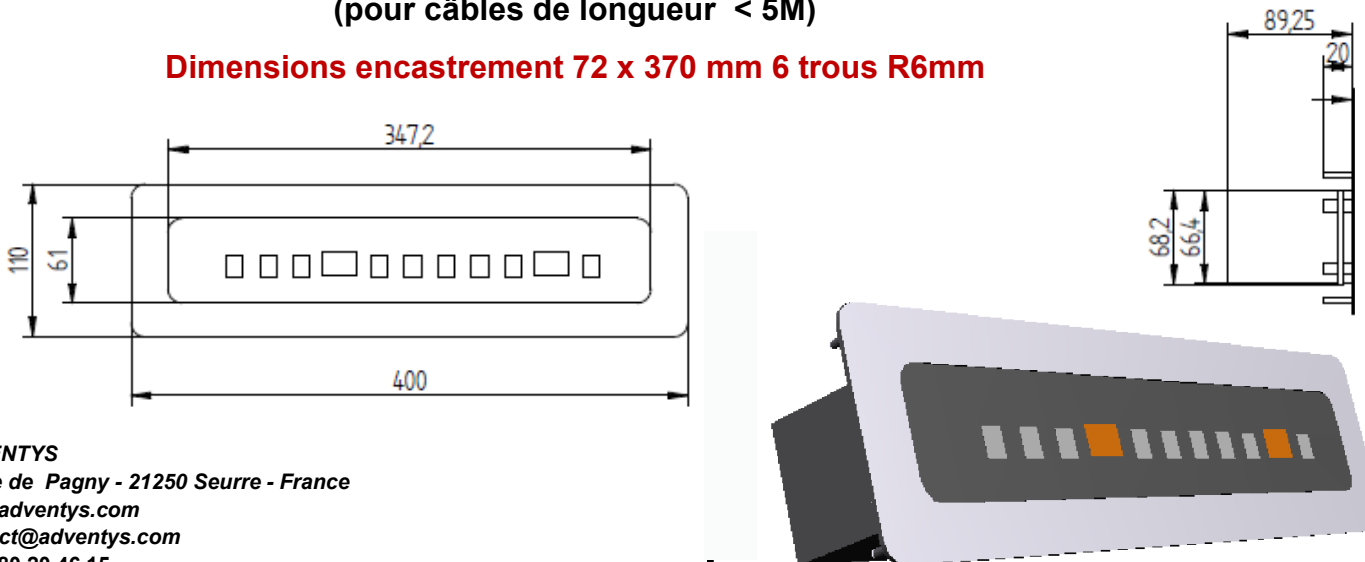

OPTION 2 = BLOC DE COMMANDES DOUBLE AVEC TOUCHES SENSITIVES

(pour câbles de longueur < 5M)

Dimensions encastrement 72 x 370 mm 6 trous R6mm

ADVENTYS
Route de Pagny - 21250 Seurre - France
www.adventys.com
contact@adventys.com
T: 03.80.20.46.15

Note importante
Adventys se réserve le droit de modifier les caractéristiques sans préavis.