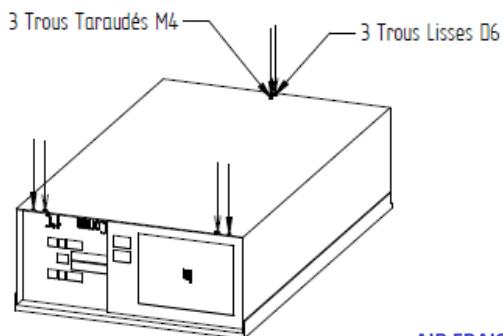

8000 W	10.000 W	12.000 W
Intégré 360 x 690	ADV1677	ADV1689	ADV1688
Intégré 325 x 600	ADV1665	ADV1885	ADV1667
Déporté 360 x 690	ADV1708	ADV1884	ADV1709
Déporté 325 x 600	ADV1666	ADV1886	ADV1668

GENERATEUR DUO COMPACT (POUR KT12 VERSION DEPORTE)

Installation GENERATEUR DUO avec TURBINE tangentielle

ADVENTYS
Route de Pagny - 21250 Seurre - France
www.adventys.com
contact@adventys.com
T: 03.80.20.46.15

Note importante
Adventys se réserve le droit de modifier les caractéristiques sans préavis.