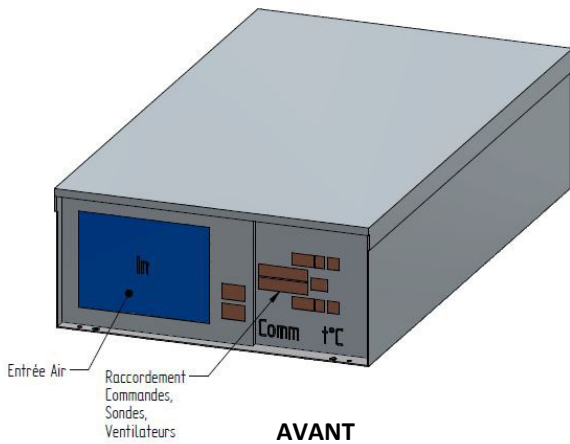

KIT INDUCTION 2 ZONES TRIPHASE

	8000 W	10.000 W	12.000 W
Intégré 360 x 690	ADV1677	ADV1689	ADV1688
Intégré 325 x 600	ADV1665	ADV1885	ADV1667
Déporté 360 x 690	ADV1708	ADV1884	ADV1709
Déporté 325 x 600	ADV1666	ADV1886	ADV1668

GENERATEUR DUO COMPACT (VERSION DEPORTE)

AVANT