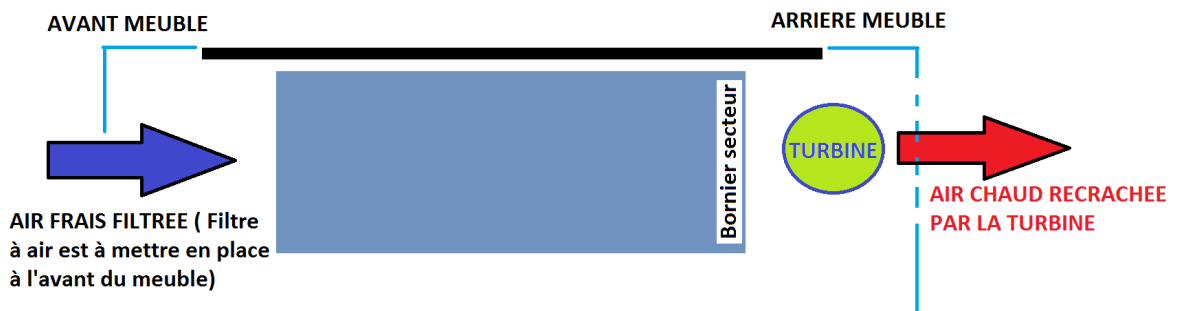

KIT INDUCTION 2 ZONES TRIPHASE

	8000 W	10.000 W	12.000 W
Intégré 360 x 690	ADV1677	ADV1689	ADV1688
Intégré 325 x 600	ADV1665	ADV1885	ADV1667
Déporté 360 x 690	ADV1708	ADV1884	ADV1709
Déporté 325 x 600	ADV1666	ADV1886	ADV1668

VERSION GENERATEUR INTEGRE (avec VITRO 360mm x 690mm)

Dimensions d'encastrement : 366 x 696 mm

ADVENTYS
Route de Pagny - 21250 Seurre - France
www.adventys.com
contact@adventys.com
T: 03.80.20.46.15

Note importante
Adventys se réserve le droit de modifier les caractéristiques sans préavis.