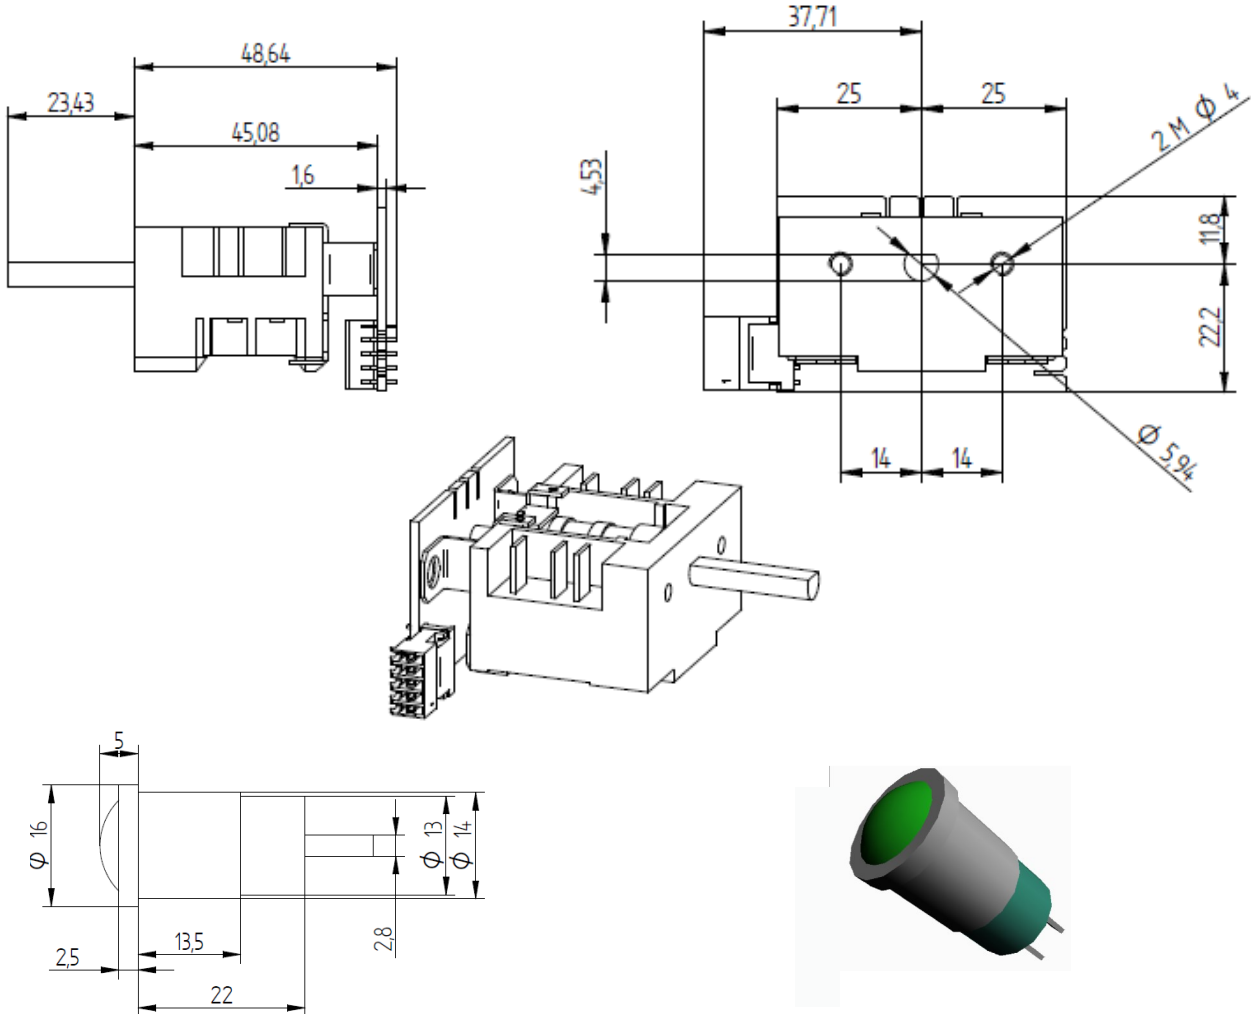

OPTION 1 = MANETTES + VOYANTS SEULS