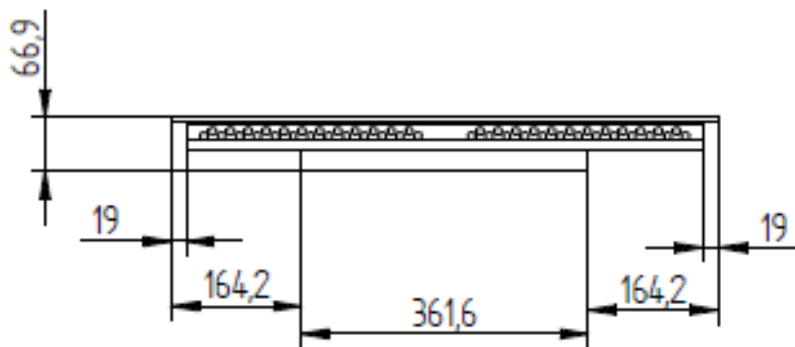

KIT INDUCTION 2 ZONES TRIPHASE

	8000 W	10.000 W	12.000 W
Intégré 360 x 690	ADV1677	ADV1689	ADV1688
Intégré 325 x 600	ADV1665	ADV1885	ADV1667
Déporté 360 x 690	ADV1708	ADV1884	ADV1709
Déporté 325 x 600	ADV1666	ADV1886	ADV1668

VERSION GENERATEUR DEPORTE (avec VITRO 360mm x 690mm)

Dimensions d'encastrement : 366 x 696 mm

ADVENTYS
Route de Pagny - 21250 Seurre - France
www.adventys.com
contact@adventys.com
T: 03.80.20.46.15

Note importante
Adventys se réserve le droit de modifier les caractéristiques sans préavis.