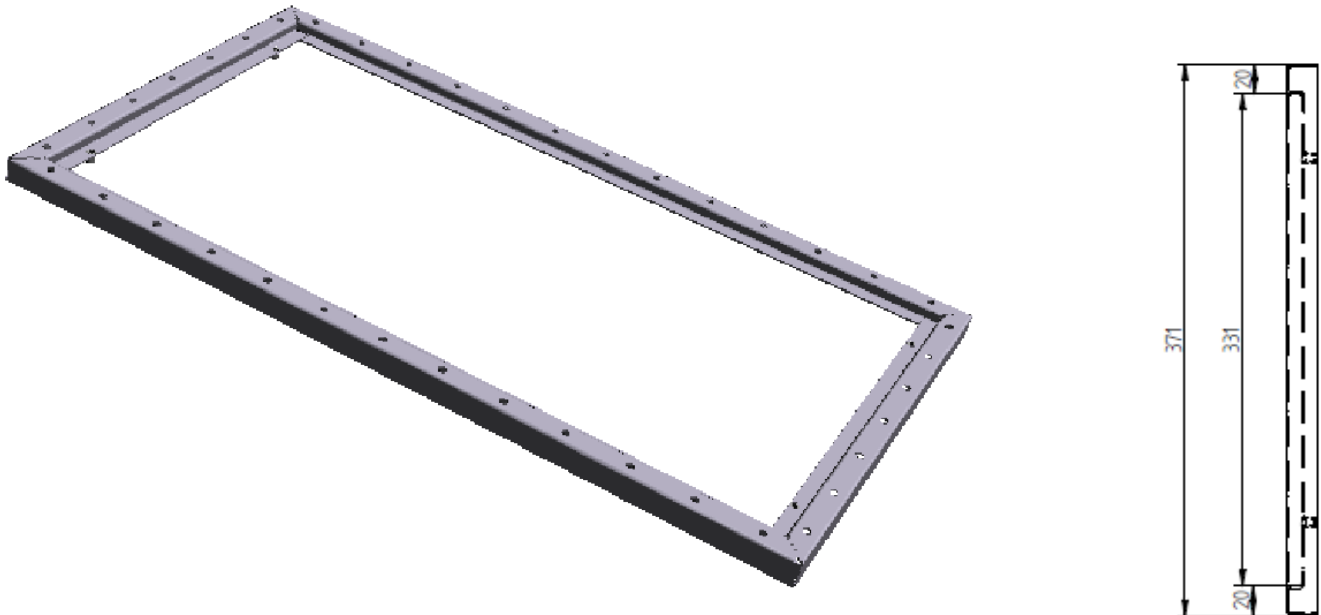

KIT INDUCTION 2 ZONES TRIPHASE

Intégré 360x690
Intégré 325x600
Déporté 360x690
Déporté 325x600

8000 W
ADV1677
ADV1665
ADV1708
ADV1666

10.000 W
ADV1689
ADV1885
ADV1884
ADV1886

12.000 W
ADV1688
ADV1667
ADV1709
ADV1668

CADRE INOX POUR INTEGRATION KIT VERSION 600mm x 325mm

3 Points de Soudure dans Chaque Coin