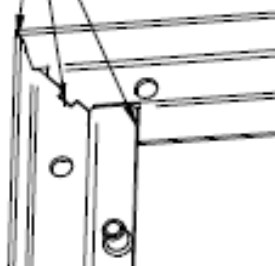

ADVENTYS
Route de Pagny - 21250 Seurre - France
www.adventys.com
contact@adventys.com
T: 03.80.20.46.15

Note importante
Adventys se réserve le droit de modifier les caractéristiques sans préavis.