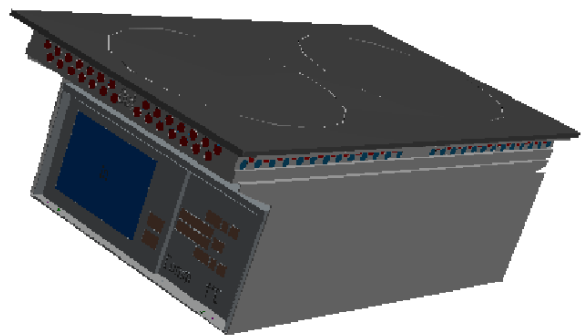

CARACTERISTIQUES TECHNIQUES

Matériaux	Carters inox et verre vitrocéramique
Dimensions vitro	690mm x 360mm ou 600mm x 325mm
Puissance	2 x 4000W ou 2 x 6000W ou [1 x 6000W + 1 x 4000W]
Commandes	Bloc de commande manettes + afficheurs: 2 boutons pour M/A et réglage manuel de la puissance sur 360° avec affichage niveaux de puissance entre 1 et 20 sur 2 afficheurs 4 digits. Possibilité de commande par touches sensibles et manettes + voyants seuls.
Alimentation	Alim TRIPHASE: 3 phases + N + terre Tension: 360—440V entres phases Fréquence: 50Hz ou 60Hz Compatible pour le pilotage par optimiseur d'énergie (Terawatt ou Sicotronic) Coupure omnipolaire à réaliser par intégrateur du kit dans le meuble.
Ampérage	12A par phase pour P = 8000W 16A par phase pour P = 10000W 20A par phase pour P = 12000W
Divers	Optimisation des performances et contrôle des sécurités en temps réel avec intelligence embarquée (FPGA). Diamètre casserole mini: 110mm Longueur câbles version DEPORTE 1,5 ou 3 ou 5 ou 8 ou 10 ou 12 ou 15M Livré sans cordon.
Poids	30kg
Normes	Respect des normes en vigueur pour la sécurité et la CEM EN 60335-1 et EN 60335-2-36 EN55011 et EN 55014-2
Détails	Conçu et fabriqué en France

	8000 W	10.000 W	12.000 W
Intégré 360 x 690	ADV1677	ADV1689	ADV1688
Intégré 325 x 600	ADV1665	ADV1885	ADV1667
Déporté 360 x 690	ADV1708	ADV1884	ADV1709
Déporté 325 x 600	ADV1666	ADV1886	ADV1668

VERSION GENERATEUR INTEGRE (avec VITRO 325mm x 600mm)
Dimensions d'encastrement : 331 x 606 mm