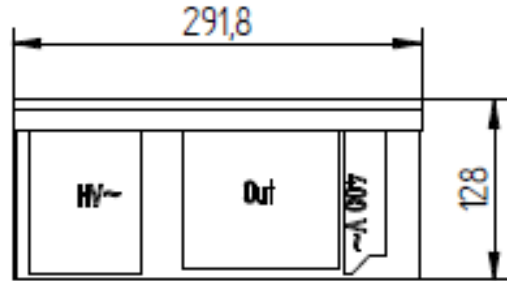

KIT INDUCTION 2 ZONES TRIPHASE

	8000 W	10.000 W	12.000 W
Intégré 360 x 690	ADV1677	ADV1689	ADV1688
Intégré 325 x 600	ADV1665	ADV1885	ADV1667
Déporté 360 x 690	ADV1708	ADV1884	ADV1709
Déporté 325 x 600	ADV1666	ADV1886	ADV1668

GENERATEUR DUO COMPACT (VERSION DEPORTE)

AVANT