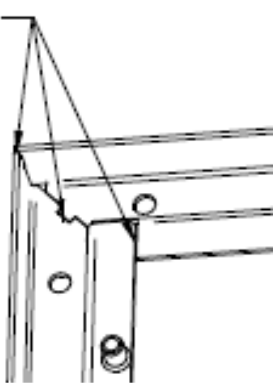

3 Points de Soudure dans Chaque Coin