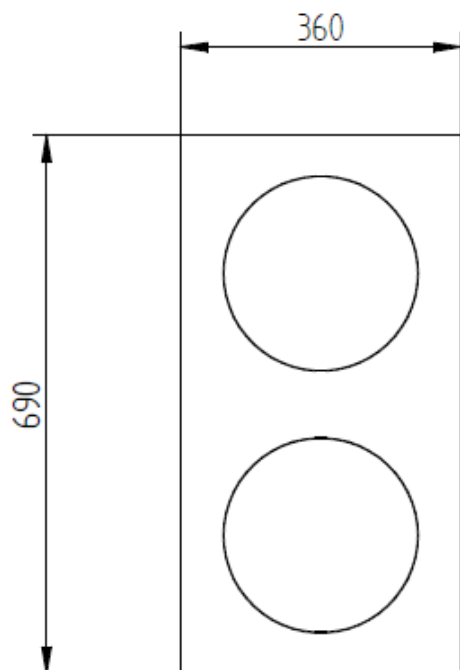

KIT INDUCTION 2 ZONES TRIPHASE

	8000 W	10.000 W	12.000 W
Intégré 360 x 690	ADV1677	ADV1689	ADV1688
Intégré 325 x 600	ADV1665	ADV1885	ADV1667
Déporté 360 x 690	ADV1708	ADV1884	ADV1709
Déporté 325 x 600	ADV1666	ADV1886	ADV1668

VERSION GENERATEUR DEPORTE (avec VITRO 360mm x 690mm)

Dimensions d'encastrement : 366 x 696 mm

ADVENTYS
Route de Pagny - 21250 Seurre - France
www.adventys.com
contact@adventys.com
T: 03.80.20.46.15

Note importante
Adventys se réserve le droit de modifier les caractéristiques sans préavis.