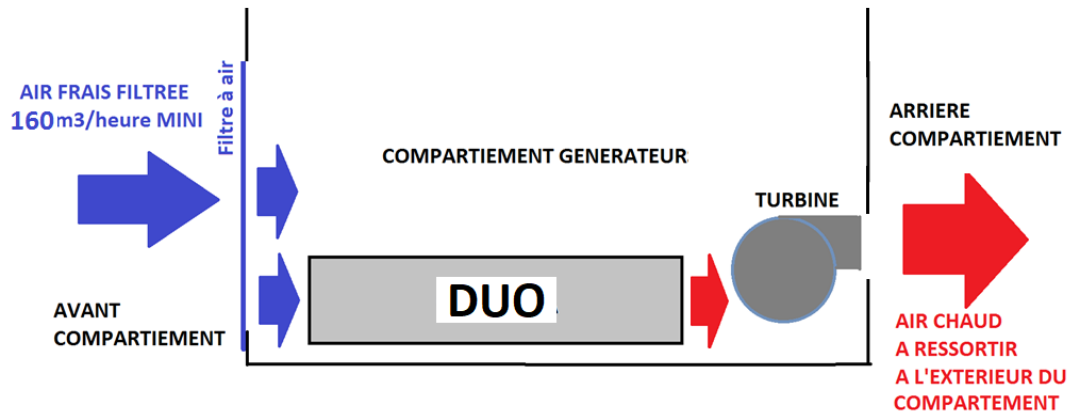

CARACTERISTIQUES TECHNIQUES

Matériaux	Carters inox et verre vitrocéramique
Dimensions vitro	690mm x 360mm ou 600mm x 325mm
Puissance	2 x 4000W ou 2 x 6000W ou [1 x 6000W + 1 x 4000W]
Commandes	Bloc de commande manettes + afficheurs: 2 boutons pour M/A et réglage manuel de la puissance sur 360° avec affichage niveaux de puissance entre 1 et 20 sur 2 afficheurs 4 digits. Possibilité de commande par touches sensibles et manettes + voyants seuls.
Alimentation	Alim TRIPHASE: 3 phases + N + terre Tension: 360—440V entres phases Fréquence: 50Hz ou 60Hz Compatible pour le pilotage par optimiseur d'énergie (Terawatt ou Sicotronic) Coupure omnipolaire à réaliser par intégrateur du kit dans le meuble.
Ampérage	12A par phase pour P = 8000W 16A par phase pour P = 10000W 20A par phase pour P = 12000W
Divers	Optimisation des performances et contrôle des sécurités en temps réel avec intelligence embarquée (FPGA). Diamètre casserole mini: 110mm Longueur câbles version DEPORTE 1,5 ou 3 ou 5 ou 8 ou 10 ou 12 ou 15M Livré sans cordon.
Poids	30kg
Normes	Respect des normes en vigueur pour la sécurité et la CEM EN 60335-1 et EN 60335-2-36 EN55011 et EN 55014-2
Détails	Conçu et fabriqué en France

GENERATEUR DUO COMPACT (VERSION DEPORTE)

AVANT

ARRIERE

Installation GENERATEUR DUO avec TURBINE tangentielle

ADVENTYS
 Route de Pagny - 21250 Seurre - France
www.adventys.com
contact@adventys.com
 T: 03.80.20.46.15