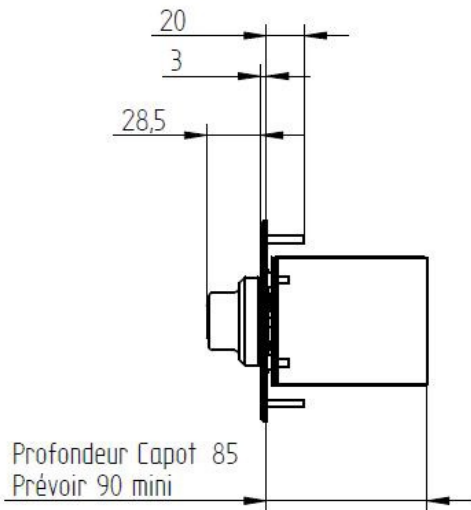

CARACTERISTIQUES TECHNIQUES

Matériaux	Carters inox et verre vitrocéramique
Dimensions vitro	690mm x 360mm ou 600mm x 325mm
Puissance	2 x 4000W ou 2 x 6000W ou [1 x 6000W + 1 x 4000W]
Commandes	Bloc de commande manettes + afficheurs: 2 boutons pour M/A et réglage manuel de la puissance sur 360° avec affichage niveaux de puissance entre 1 et 20 sur 2 afficheurs 4 digits. Possibilité de commande par touches sensibles et manettes + voyants seuls.
Alimentation	Alim TRIPHASE: 3 phases + N + terre Tension: 360—440V entres phases Fréquence: 50Hz ou 60Hz Compatible pour le pilotage par optimiseur d'énergie (Terawatt ou Sicotronic) Coupure omnipolaire à réaliser par intégrateur du kit dans le meuble.
Ampérage	12A par phase pour P = 8000W 16A par phase pour P = 10000W 20A par phase pour P = 12000W
Divers	Optimisation des performances et contrôle des sécurités en temps réel avec intelligence embarquée (FPGA). Diamètre casserole mini: 110mm Longueur câbles version DEPORTE 1,5 ou 3 ou 5 ou 8 ou 10 ou 12 ou 15M Livré sans cordon.
Poids	30kg
Normes	Respect des normes en vigueur pour la sécurité et la CEM EN 60335-1 et EN 60335-2-36 EN55011 et EN 55014-2
Détails	Conçu et fabriqué en France

BLOC DE COMMANDES DOUBLE (2 MANETTES + 2 AFFICHEURS 4 DIGITS)

Dimensions encastrement 72 x 370 mm 6 trous R6mm

ADVENTYS
Route de Pagny - 21250 Seurre - France
www.adventys.com
contact@adventys.com
T: 03.80.20.46.15