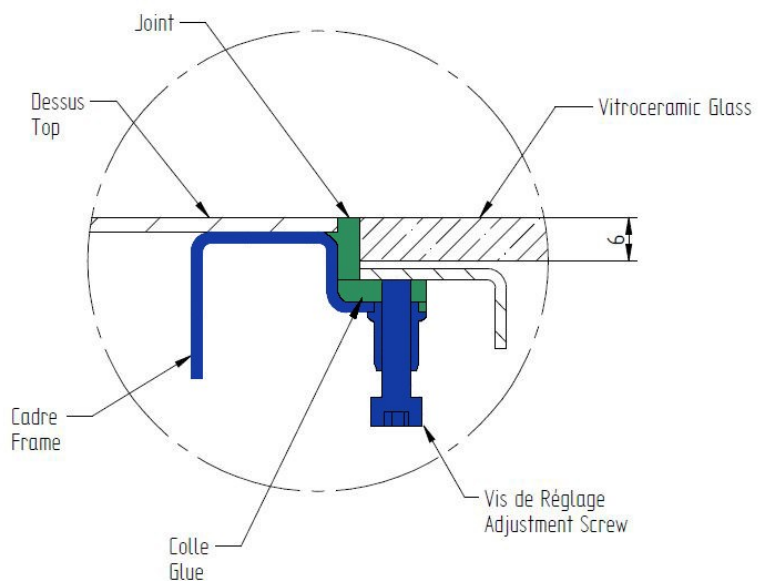

ADVENTYS
Route de Pagny - 21250 Seurre - France
www.adventys.com
contact@adventys.com
T: 03.80.20.46.15

Note importante
Adventys se réserve le droit de modifier les caractéristiques sans préavis.