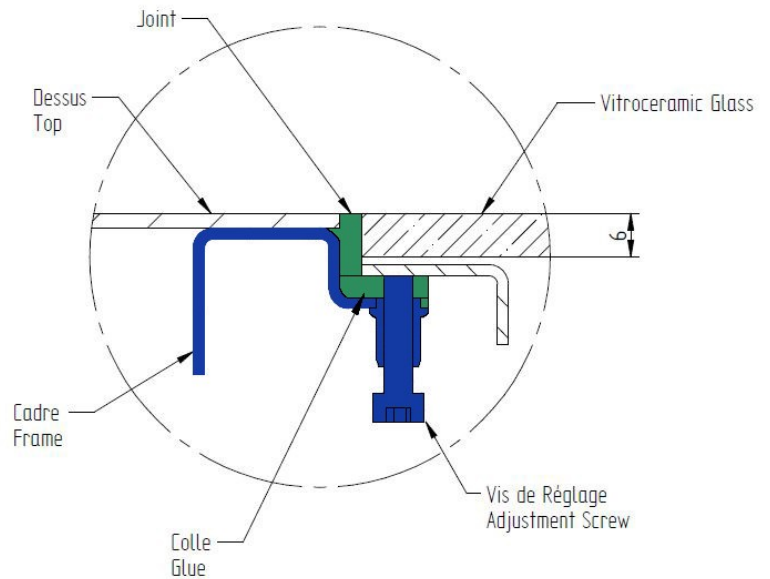

3 Points de Soudure dans Chaque Coin