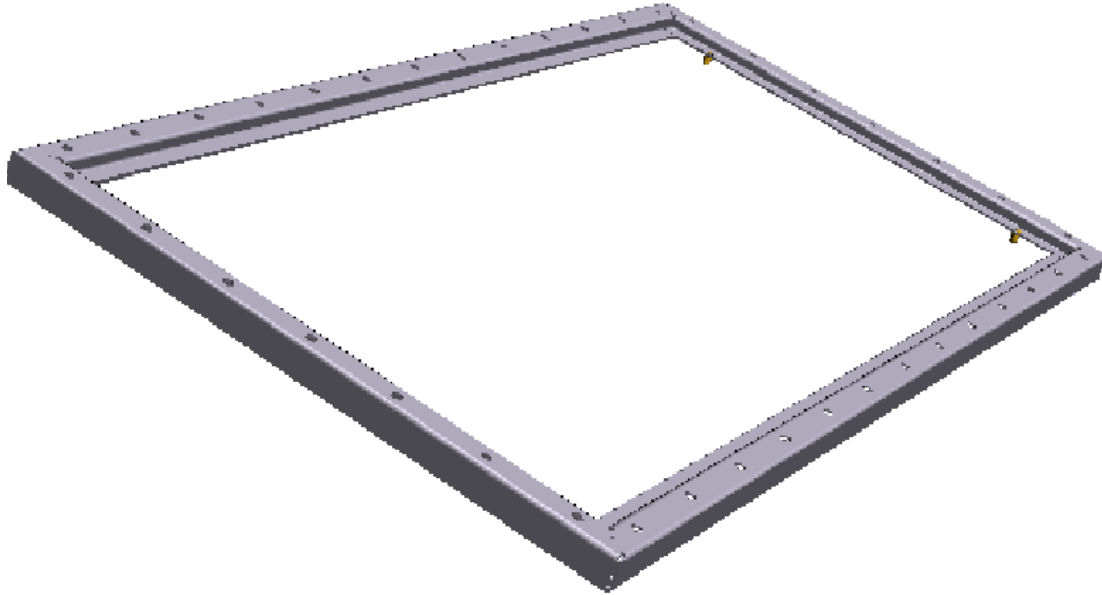

KIT INDUCTION 2 ZONES TRIPHASE

Intégré 360x690
Intégré 325x600
Déporté 360x690
Déporté 325x600

8000 W
ADV1677
ADV1665
ADV1708
ADV1666

10.000 W
ADV1689
ADV1885
ADV1884
ADV1886

12.000 W
ADV1688
ADV1667
ADV1709
ADV1668

CADRE INOX POUR INTEGRATION KIT VERSION 690mm x 360mm