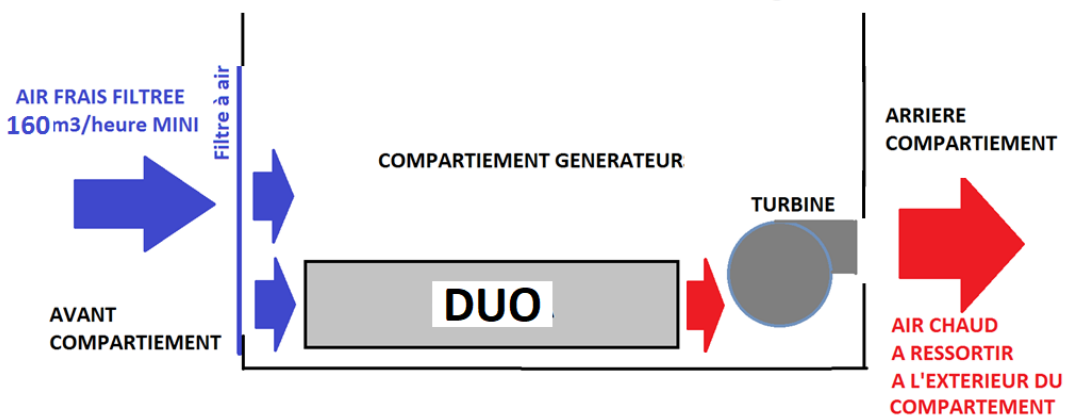

Installation GENERATEUR DUO avec TURBINE tangentielle

ADVENTYS
Route de Pagny - 21250 Seurre - France
www.adventys.com
contact@adventys.com
T: 03.80.20.46.15

Note importante
Adventys se réserve le droit de modifier les caractéristiques sans préavis.