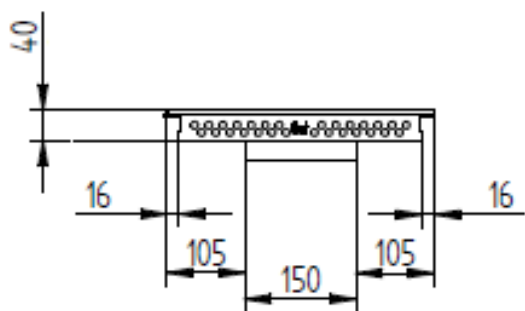

KIT INDUCTION 2 ZONES TRIPHASE

	8000 W	10.000 W	12.000 W
Intégré 360 x 690	ADV1677	ADV1689	ADV1688
Intégré 325 x 600	ADV1665	ADV1885	ADV1667
Déporté 360 x 690	ADV1708	ADV1884	ADV1709
Déporté 325 x 600	ADV1666	ADV1886	ADV1668

VERSION GENERATEUR DEPORTE (avec VITRO 360mm x 690mm)

Dimensions d'encastrement : 366 x 696 mm

ADVENTYS
Route de Pagny - 21250 Seurre - France
www.adventys.com
contact@adventys.com
T: 03.80.20.46.15

Note importante
Adventys se réserve le droit de modifier les caractéristiques sans préavis.