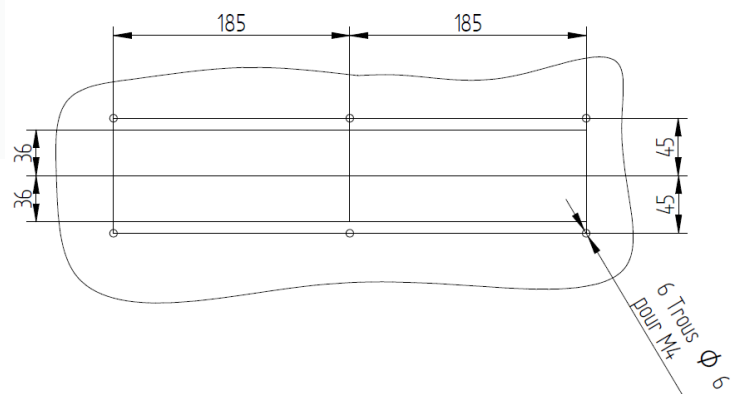

8000 W	10.000 W	12.000 W
Intégré 360 x 690	ADV1677	ADV1689	ADV1688
Intégré 325 x 600	ADV1665	ADV1885	ADV1667
Déporté 360 x 690	ADV1708	ADV1884	ADV1709
Déporté 325 x 600	ADV1666	ADV1886	ADV1668

BLOC DE COMMANDES DOUBLE (2 MANETTES + 2 AFFICHEURS 4 DIGITS)

Dimensions encastrement 72 x 370 mm 6 trous R6mm

ADVENTYS
Route de Pagny - 21250 Seurre - France
www.adventys.com
contact@adventys.com
T: 03.80.20.46.15

Note importante
Adventys se réserve le droit de modifier les caractéristiques sans préavis.