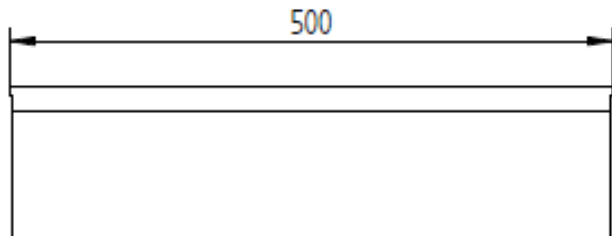

8000 W	10.000 W	12.000 W
Intégré 360 x 690	ADV1677	ADV1689	ADV1688
Intégré 325 x 600	ADV1665	ADV1885	ADV1667
Déporté 360 x 690	ADV1708	ADV1884	ADV1709
Déporté 325 x 600	ADV1666	ADV1886	ADV1668

GENERATEUR DUO COMPACT (POUR KT12 VERSION DEPORTE)

AVANT