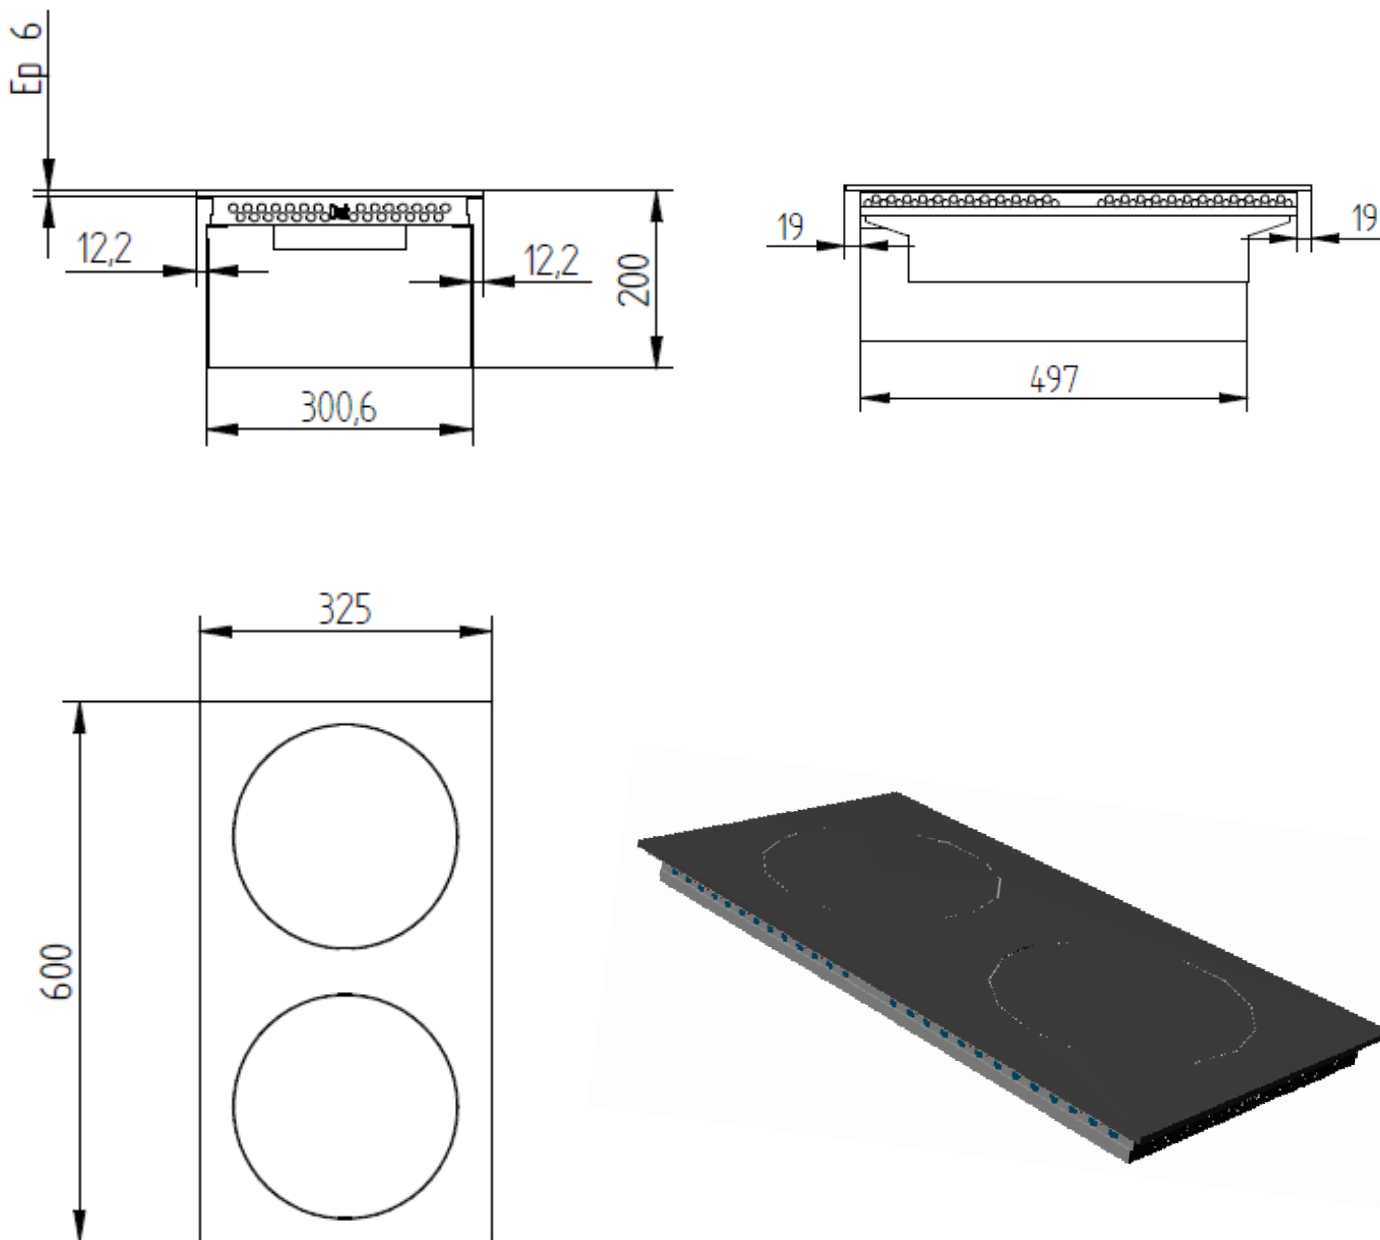

8000 W	10.000 W	12.000 W
Intégré 360 x 690	ADV1677	ADV1689	ADV1688
Intégré 325 x 600	ADV1665	ADV1885	ADV1667
Déporté 360 x 690	ADV1708	ADV1884	ADV1709
Déporté 325 x 600	ADV1666	ADV1886	ADV1668

VERSION GENERATEUR DEPORTE (avec VITRO 325mm x 600mm)
Dimensions d'encastrement : 331 x 606 mm

ADVENTYS
Route de Pagny - 21250 Seurre - France
www.adventys.com
contact@adventys.com
T: 03.80.20.46.15

Note importante
Adventys se réserve le droit de modifier les caractéristiques sans préavis.