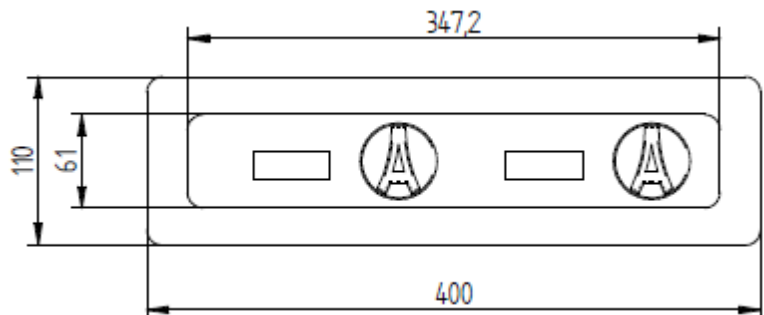

8000 W	10.000 W	12.000 W
Intégré 360 x 690	ADV1677	ADV1689	ADV1688
Intégré 325 x 600	ADV1665	ADV1885	ADV1667
Déporté 360 x 690	ADV1708	ADV1884	ADV1709
Déporté 325 x 600	ADV1666	ADV1886	ADV1668

BLOC DE COMMANDES DOUBLE (2 MANETTES + 2 AFFICHEURS 4 DIGITS)

Dimensions encastrement 72 x 370 mm 6 trous R6mm

ADVENTYS
Route de Pagny - 21250 Seurre - France
www.adventys.com
contact@adventys.com
T: 03.80.20.46.15

Note importante
Adventys se réserve le droit de modifier les caractéristiques sans préavis.