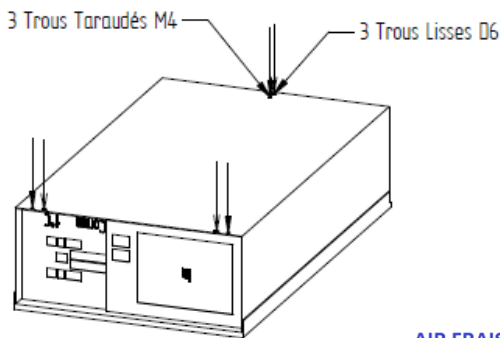

KIT INDUCTION 2 ZONES TRIPHASE

	8000 W	10.000 W	12.000 W
Intégré 360 x 690	ADV1677	ADV1689	ADV1688
Intégré 325 x 600	ADV1665	ADV1885	ADV1667
Déporté 360 x 690	ADV1708	ADV1884	ADV1709
Déporté 325 x 600	ADV1666	ADV1886	ADV1668

GENERATEUR DUO COMPACT (VERSION DEPORTE)

Installation GENERATEUR DUO avec TURBINE tangentielle

ADVENTYS
Route de Pagny - 21250 Seurre - France
www.adventys.com
contact@adventys.com
T: 03.80.20.46.15

Note importante
Adventys se réserve le droit de modifier les caractéristiques sans préavis.