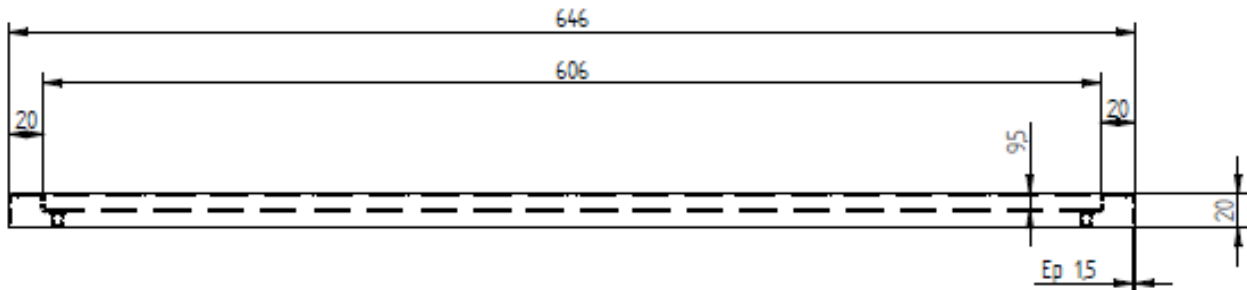

KIT INDUCTION 2 ZONES TRIPHASE

Intégré 360x690
Intégré 325x600
Déporté 360x690
Déporté 325x600

8000 W
ADV1677
ADV1665
ADV1708
ADV1666

10.000 W
ADV1689
ADV1885
ADV1884
ADV1886

12.000 W
ADV1688
ADV1667
ADV1709
ADV1668

CADRE INOX POUR INTEGRATION KIT VERSION 600mm x 325mm

3 Points de Soudure dans Chaque Coin