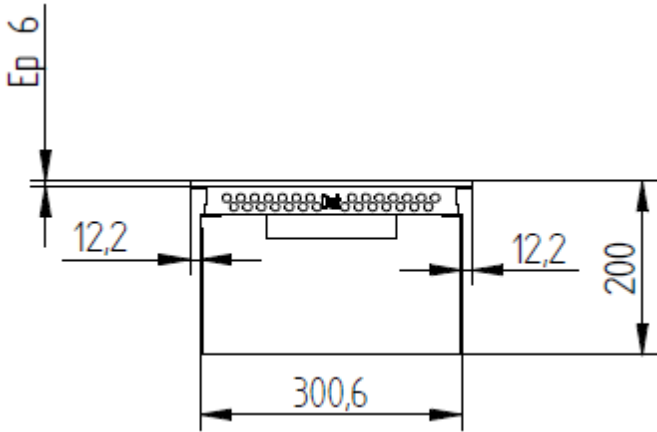

CARACTERISTIQUES TECHNIQUES

Matériaux	Carters inox et verre vitrocéramique
Dimensions vitro	690mm x 360mm ou 600mm x 325mm
Puissance	2 x 4000W ou 2 x 6000W ou [1 x 6000W + 1 x 4000W]
Commandes	Bloc de commande manettes + afficheurs: 2 boutons pour M/A et réglage manuel de la puissance sur 360° avec affichage niveaux de puissance entre 1 et 20 sur 2 afficheurs 4 digits. Possibilité de commande par touches sensibles et manettes + voyants seuls.
Alimentation	Alim TRIPHASE: 3 phases + N + terre Tension: 360—440V entres phases Fréquence: 50Hz ou 60Hz Compatible pour le pilotage par optimiseur d'énergie (Terawatt ou Sicotronic) Coupure omnipolaire à réaliser par intégrateur du kit dans le meuble.
Ampérage	12A par phase pour P = 8000W 16A par phase pour P = 10000W 20A par phase pour P = 12000W
Divers	Optimisation des performances et contrôle des sécurités en temps réel avec intelligence embarquée (FPGA). Diamètre casserole mini: 110mm Longueur câbles version DEPORTE 1,5 ou 3 ou 5 ou 8 ou 10 ou 12 ou 15M Livré sans cordon.
Poids	30kg
Normes	Respect des normes en vigueur pour la sécurité et la CEM EN 60335-1 et EN 60335-2-36 EN55011 et EN 55014-2
Détails	Conçu et fabriqué en France

	8000 W	10.000 W	12.000 W
Intégré 360 x 690	ADV1677	ADV1689	ADV1688
Intégré 325 x 600	ADV1665	ADV1885	ADV1667
Déporté 360 x 690	ADV1708	ADV1884	ADV1709
Déporté 325 x 600	ADV1666	ADV1886	ADV1668

VERSION GENERATEUR INTEGRE (avec VITRO 325mm x 600mm)
Dimensions d'encastrement : 331 x 606 mm