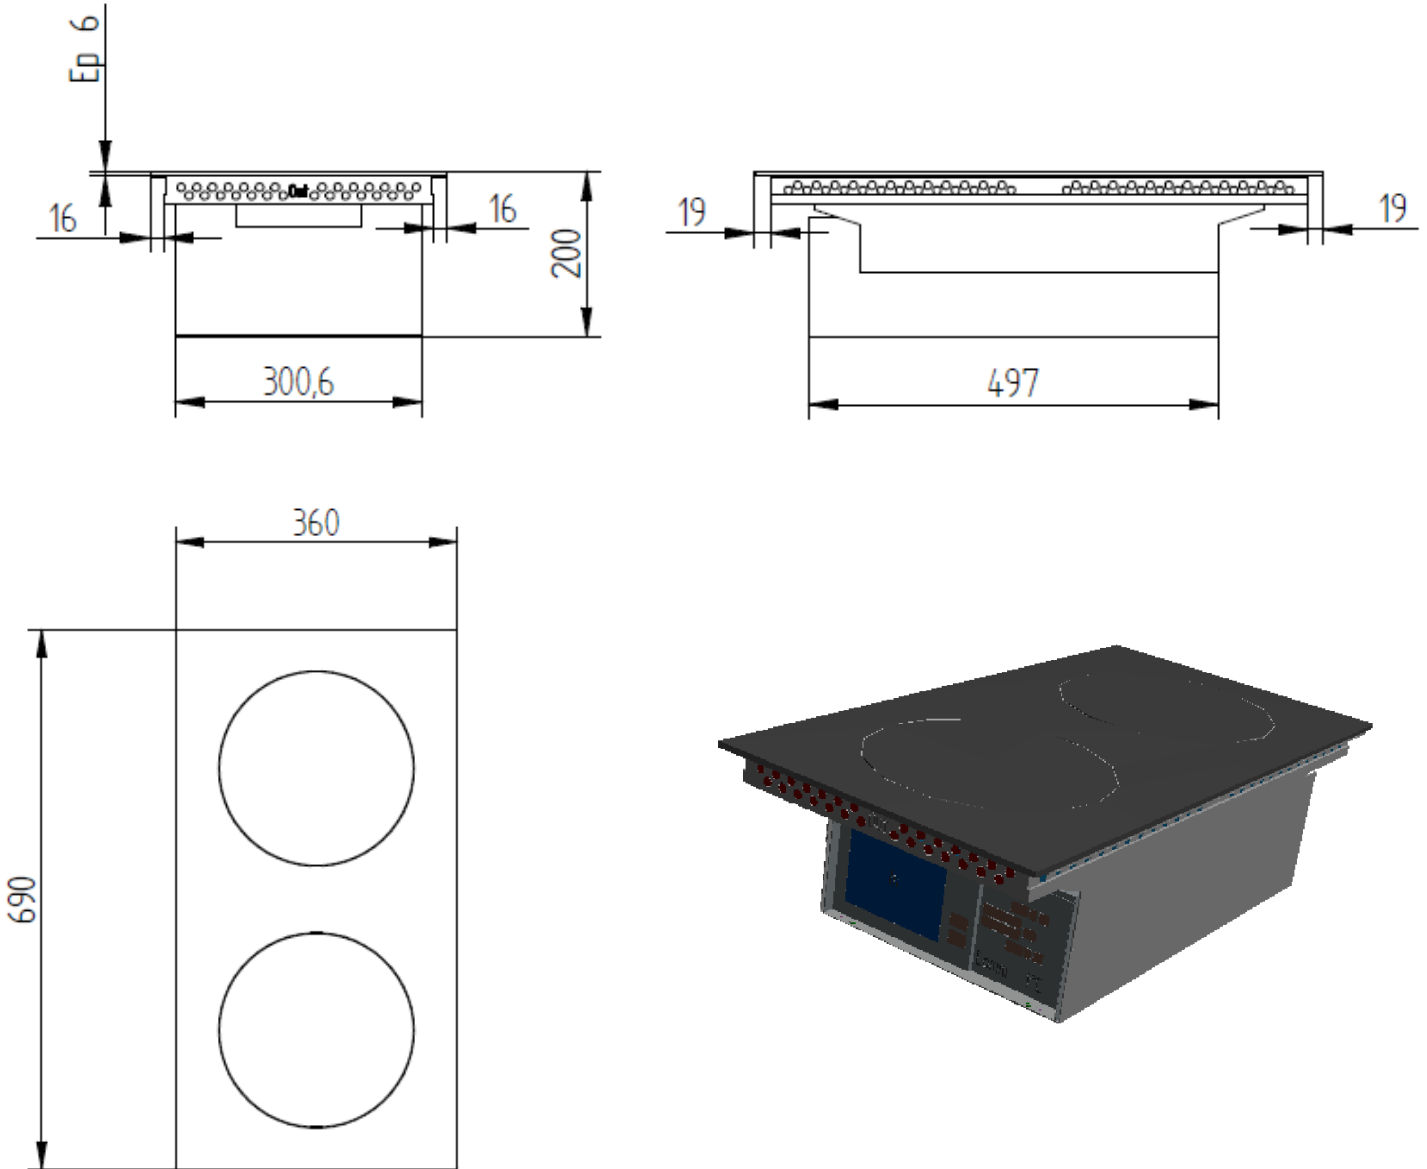

KIT INDUCTION 2 ZONES TRIPHASE

	8000 W	10.000 W	12.000 W
Intégré 360 x 690	ADV1677	ADV1689	ADV1688
Intégré 325 x 600	ADV1665	ADV1885	ADV1667
Déporté 360 x 690	ADV1708	ADV1884	ADV1709
Déporté 325 x 600	ADV1666	ADV1886	ADV1668

VERSION GENERATEUR INTEGRE (avec VITRO 360mm x 690mm)

Dimensions d'encastrement : 366 x 696 mm

ADVENTYS
Route de Pagny - 21250 Seurre - France
www.adventys.com
contact@adventys.com
T: 03.80.20.46.15

Note importante
Adventys se réserve le droit de modifier les caractéristiques sans préavis.