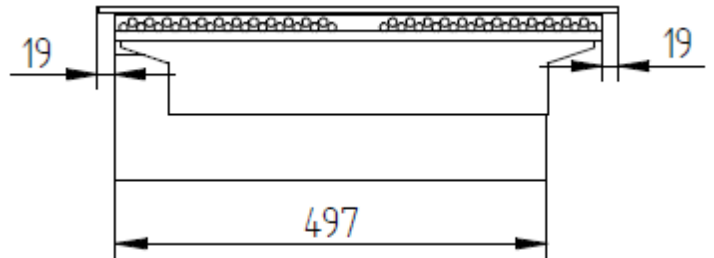

CARACTERISTIQUES TECHNIQUES

Matériaux	Carters inox et verre vitrocéramique
Dimensions vitro	690mm x 360mm ou 600mm x 325mm
Puissance	2 x 4000W ou 2 x 6000W ou [1 x 6000W + 1 x 4000W]
Commandes	Bloc de commande manettes + afficheurs: 2 boutons pour M/A et réglage manuel de la puissance sur 360° avec affichage niveaux de puissance entre 1 et 20 sur 2 afficheurs 4 digits. Possibilité de commande par touches sensibles et manettes + voyants seuls.
Alimentation	Alim TRIPHASE: 3 phases + N + terre Tension: 360—440V entres phases Fréquence: 50Hz ou 60Hz Compatible pour le pilotage par optimiseur d'énergie (Terawatt ou Sicotronic) Coupure omnipolaire à réaliser par intégrateur du kit dans le meuble.
Ampérage	12A par phase pour P = 8000W 16A par phase pour P = 10000W 20A par phase pour P = 12000W
Divers	Optimisation des performances et contrôle des sécurités en temps réel avec intelligence embarquée (FPGA). Diamètre casserole mini: 110mm Longueur câbles version DEPORTE 1,5 ou 3 ou 5 ou 8 ou 10 ou 12 ou 15M Livré sans cordon.
Poids	30kg
Normes	Respect des normes en vigueur pour la sécurité et la CEM EN 60335-1 et EN 60335-2-36 EN55011 et EN 55014-2
Détails	Conçu et fabriqué en France

	8000 W	10.000 W	12.000 W
Intégré 360 x 690	ADV1677	ADV1689	ADV1688
Intégré 325 x 600	ADV1665	ADV1885	ADV1667
Déporté 360 x 690	ADV1708	ADV1884	ADV1709
Déporté 325 x 600	ADV1666	ADV1886	ADV1668

VERSION GENERATEUR INTEGRE (avec VITRO 325mm x 600mm)
Dimensions d'encastrement : 331 x 606 mm