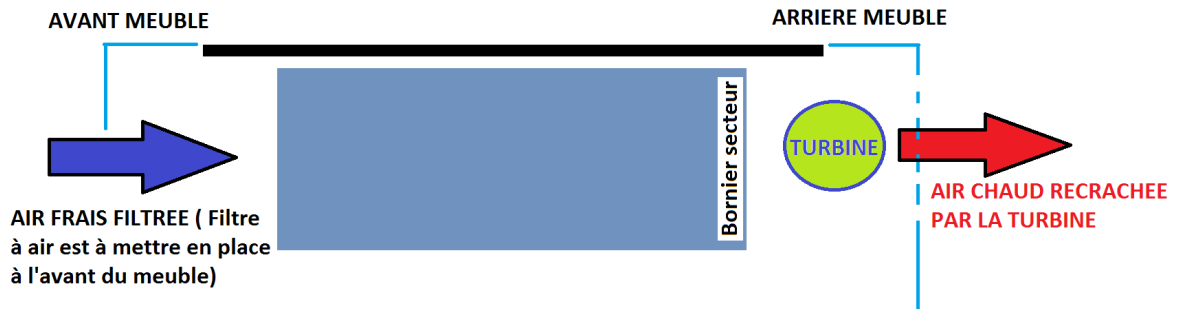

8000 W	10.000 W	12.000 W
Intégré 360 x 690	ADV1677	ADV1689	ADV1688
Intégré 325 x 600	ADV1665	ADV1885	ADV1667
Déporté 360 x 690	ADV1708	ADV1884	ADV1709
Déporté 325 x 600	ADV1666	ADV1886	ADV1668

VERSION GENERATEUR INTEGRE (avec VITRO 325mm x 600mm)
Dimensions d'encastrement : 331 x 606 mm

ADVENTYS
Route de Pagny - 21250 Seurre - France
www.adventys.com
contact@adventys.com
T: 03.80.20.46.15

Note importante
Adventys se réserve le droit de modifier les caractéristiques sans préavis.