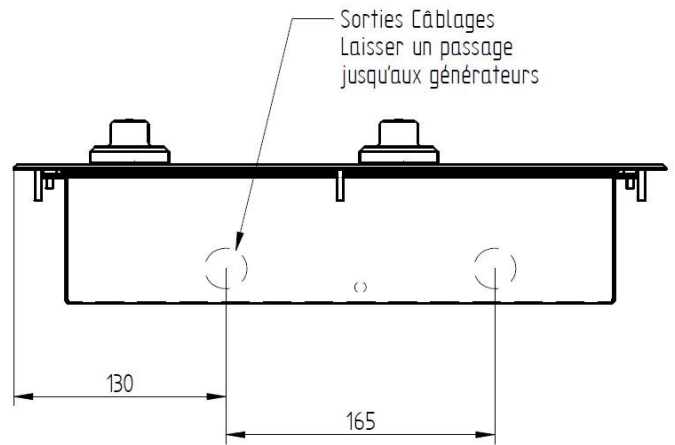

8000 W	10.000 W	12.000 W
Intégré 360 x 690	ADV1677	ADV1689	ADV1688
Intégré 325 x 600	ADV1665	ADV1885	ADV1667
Déporté 360 x 690	ADV1708	ADV1884	ADV1709
Déporté 325 x 600	ADV1666	ADV1886	ADV1668

BLOC DE COMMANDES DOUBLE (2 MANETTES + 2 AFFICHEURS 4 DIGITS)

Dimensions encastrement 72 x 370 mm 6 trous R6mm

ADVENTYS
Route de Pagny - 21250 Seurre - France
www.adventys.com
contact@adventys.com
T: 03.80.20.46.15

Note importante
Adventys se réserve le droit de modifier les caractéristiques sans préavis.