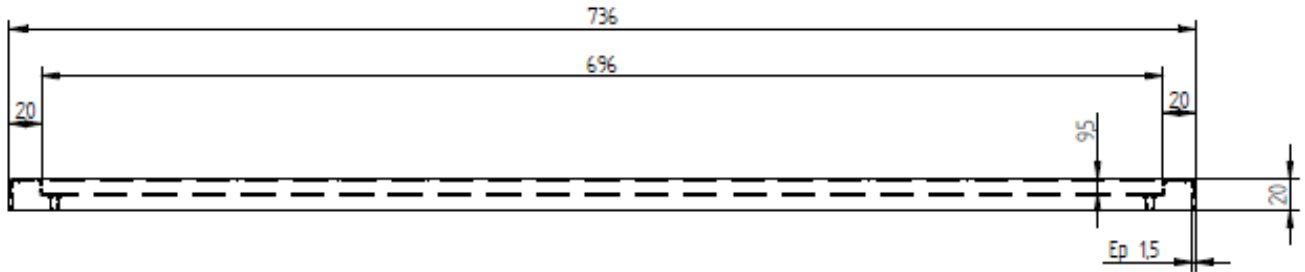

KIT INDUCTION 2 ZONES TRIPHASE

Intégré 360x690
Intégré 325x600
Déporté 360x690
Déporté 325x600

8000 W
ADV1677
ADV1665
ADV1708
ADV1666

10.000 W
ADV1689
ADV1885
ADV1884
ADV1886

12.000 W
ADV1688
ADV1667
ADV1709
ADV1668

CADRE INOX POUR INTEGRATION KIT VERSION 690mm x 360mm