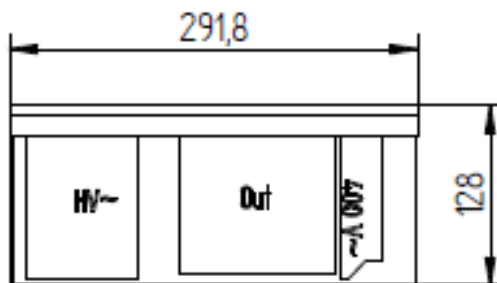

8000 W	10.000 W	12.000 W
Intégré 360 x 690	ADV1677	ADV1689	ADV1688
Intégré 325 x 600	ADV1665	ADV1885	ADV1667
Déporté 360 x 690	ADV1708	ADV1884	ADV1709
Déporté 325 x 600	ADV1666	ADV1886	ADV1668

GENERATEUR DUO COMPACT (POUR KT12 VERSION DEPORTE)

AVANT